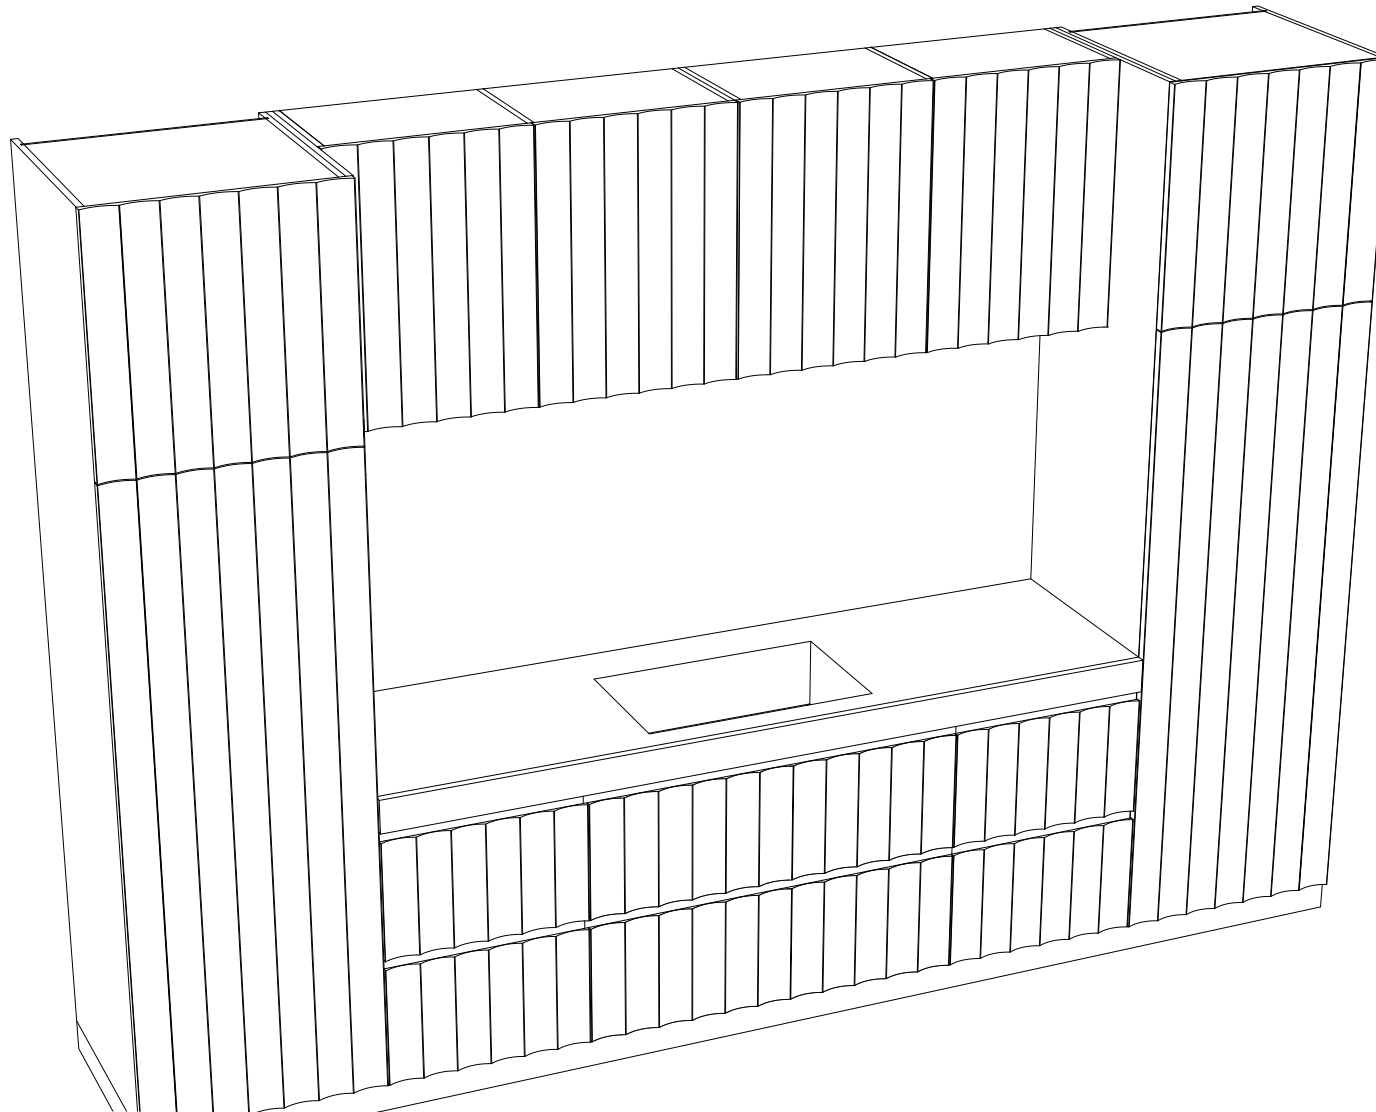

Déssinateur

GENERAL NOTES.

\* All Dimensions are in (mm).

**Intérieurs :** Egger Chêne clair

**Extérieurs :** Frêne de chez Marotte x Tabu (26.053) (MT4-18 FRENE EXCELSIOR RAMAGEUX)

**Plac'Art**  
Artisan-Mensuier