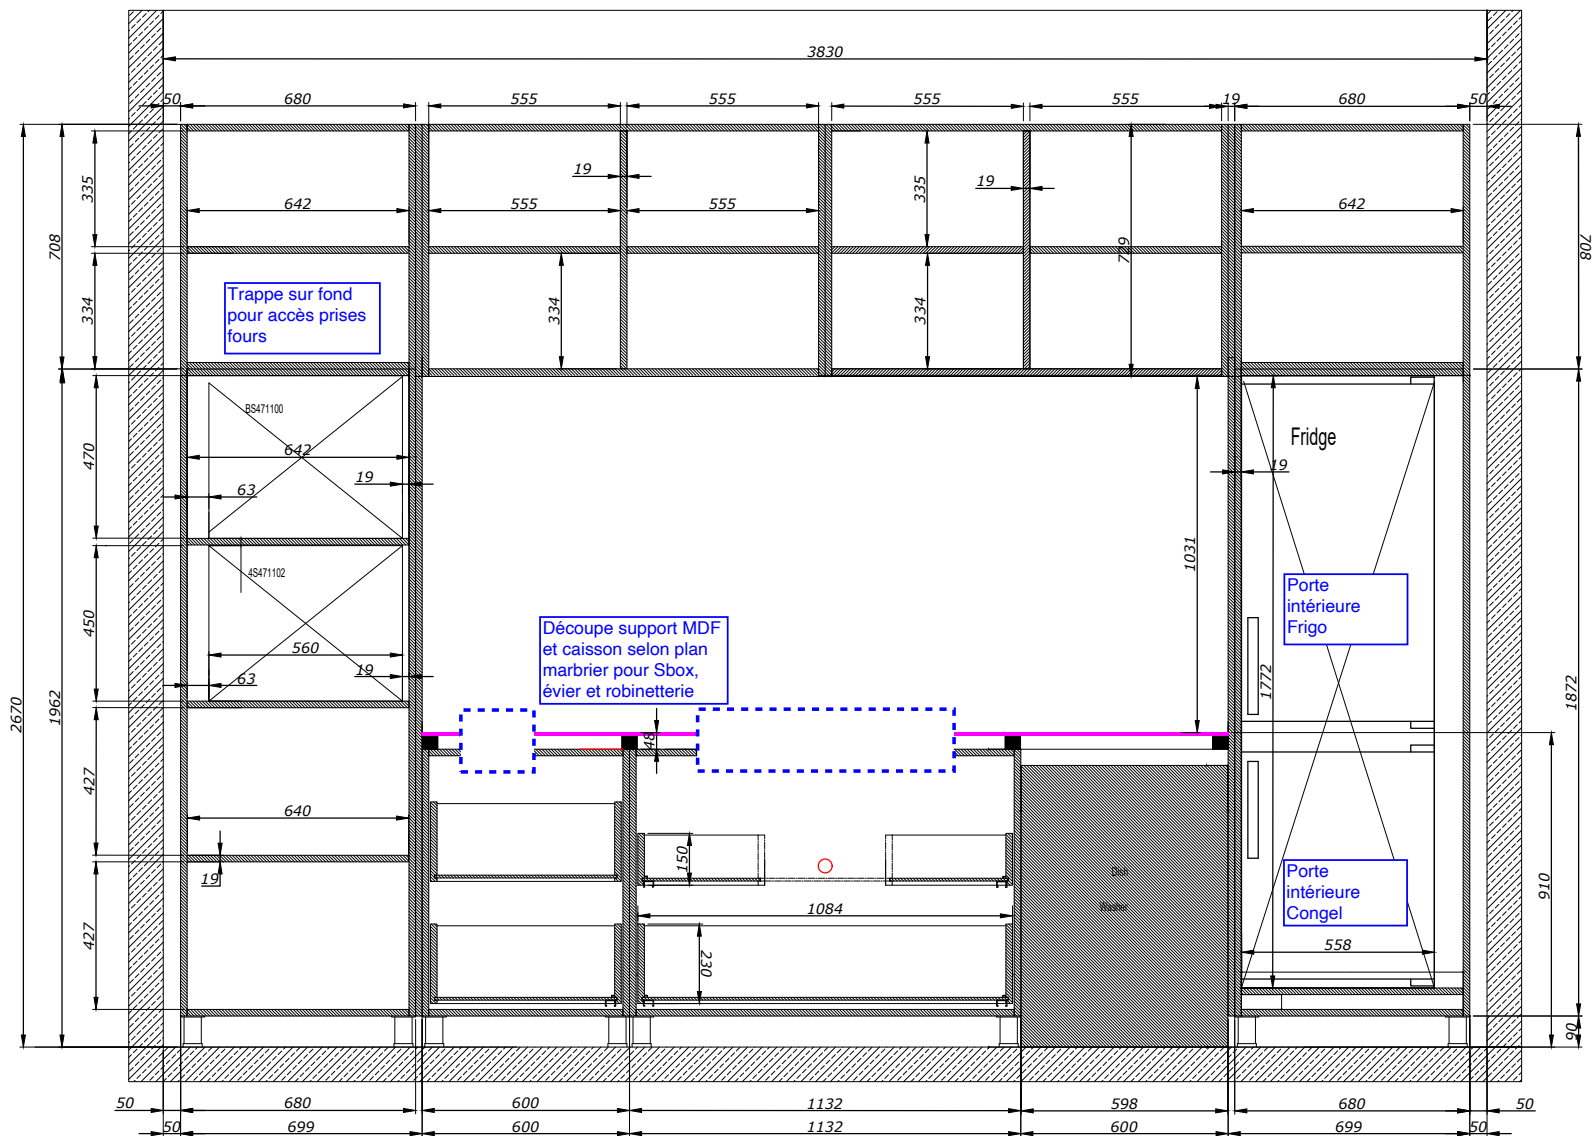

SECTION A-A

SCALE 1 : 20

GENERAL NOTES.

* All Dimensions are in (mm).
Intérieurs : Egger Chêne clair
Extérieurs : Frêne de chez Marotte x Tabu (26.053) (MT4-18 FRENE EXCELSIOR RAMAGEUX)

Address :

Nom du Projet	
Adresse	
Designation / Type	
Lot	Cuisine
Date	30/08/2022
Page	4/11
REVISIONS	
Rev.	Date
01	15/06/2022
02	03/07/2022
03	12/07/2022
04	30/08/2022
05	14/09/2022
Déssinateur