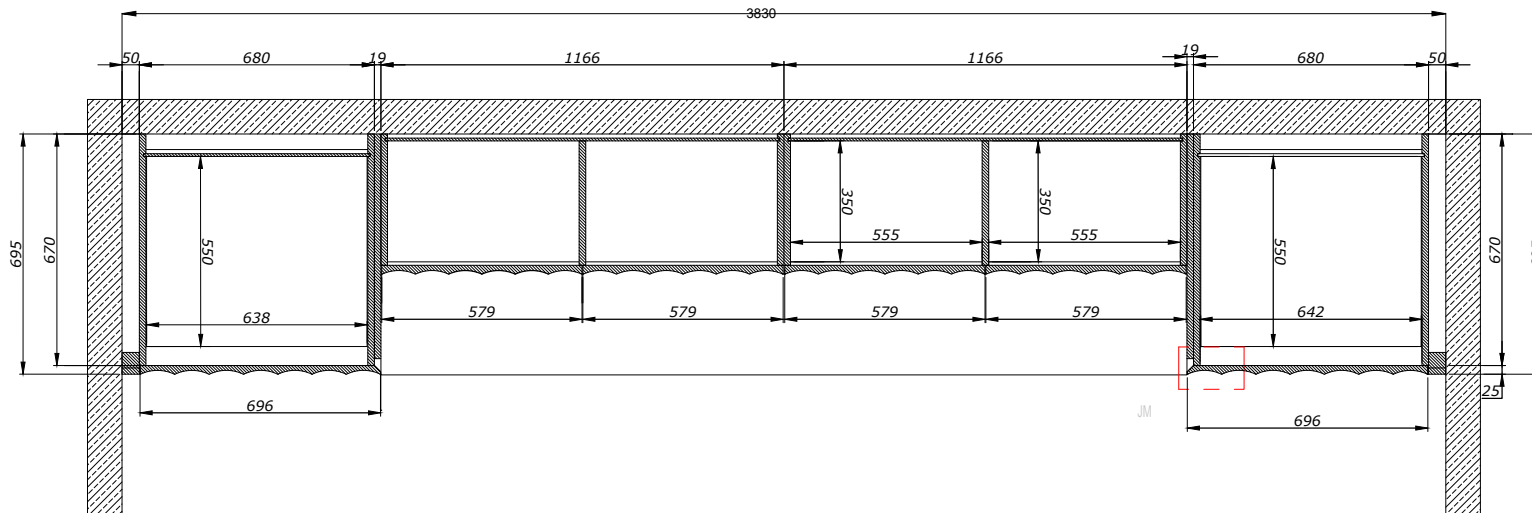

GENERAL NOTES.

\* All Dimensions are in (mm).  
**Intérieurs : Egger Chêne clair**  
**Extérieurs : Frêne de chez Marotte x Tabu (26.053) (MT4-18 FRENE EXCELSIOR RAMAGEUX)**

Address :

Nom du Projet	
Adresse	
Designation / Type	
Lot	Cuisine
Date	30/08/2022
Page	4/11
REVISIONS	
Rev.	Date
01	15/06/2022
02	03/07/2022
03	12/07/2022
04	30/08/2022
05	14/09/2022
Déssinateur	

SECTION B-B

DETAIL JM

SCALE 1:2

GENERAL NOTES.

\* All Dimensions are in (mm).

**Intérieurs :** Egger Chêne clair

**Extérieurs :** Frêne de chez Marotte x Tabu (26.053) (MT4-18 FRENE EXCELSIOR RAMAGEUX)

**Plac'Art**  
Artisan Menuisier