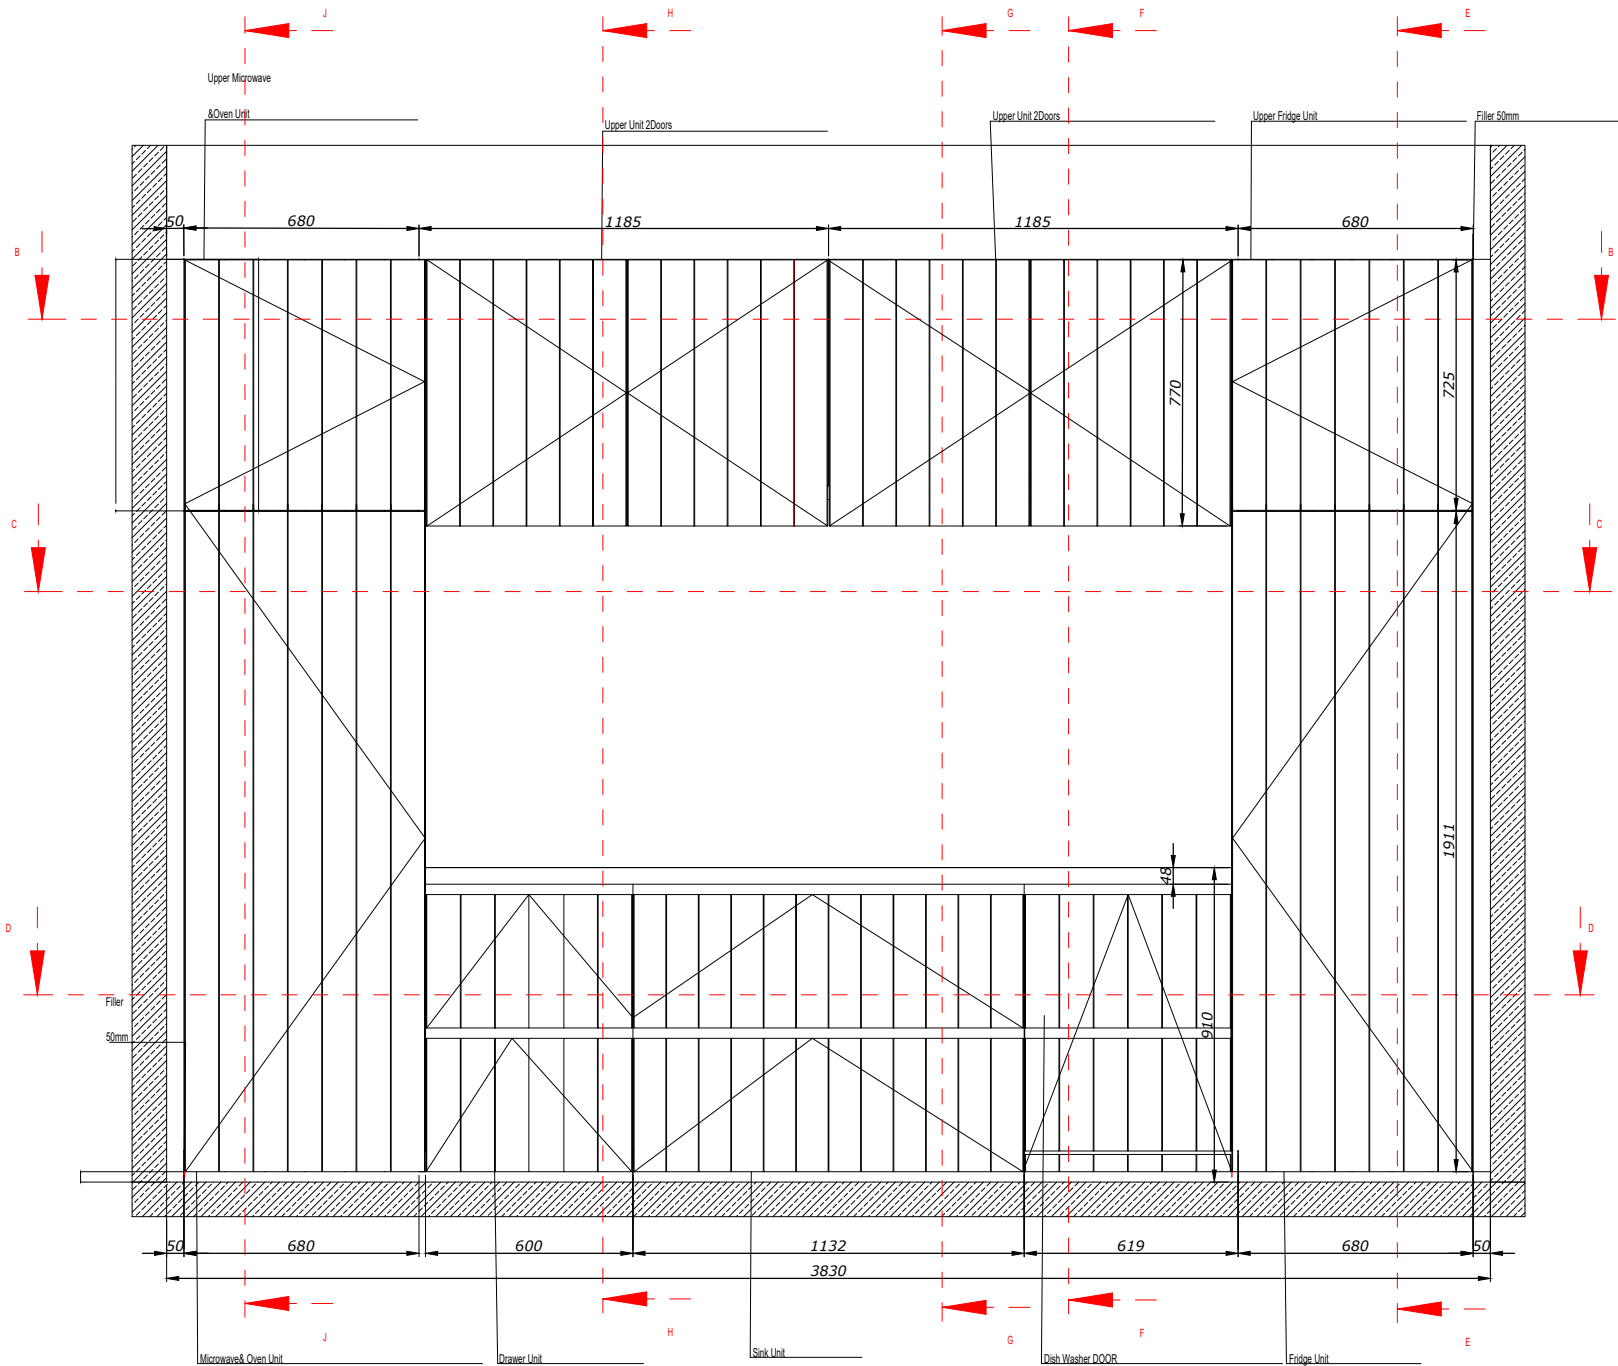

Déssinateur

**GENERAL NOTES.**

\* All Dimensions are in (mm).  
**Intérieurs :** Egger Chêne clair  
**Extérieurs :** Frêne de chez Marotte x Tabu (26.053) (MT4-18 FRENE EXCELSIOR RAMAGEUX)

Address :  
5