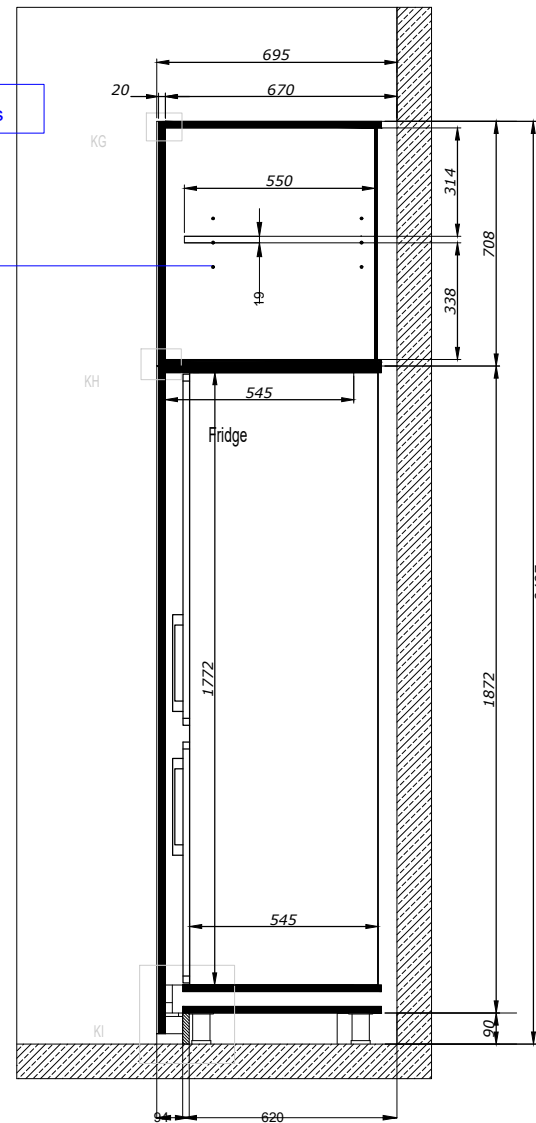

SECTION E-E
SCALE 1:20

GENERAL NOTES.

* All Dimensions are in (mm).

Intérieurs : Egger Chêne clair

Extérieurs : Frêne de chez Marotte x Tabu (26.053) (MT4-18 FRENE EXCELSIOR RAMAGEUX)

Plac'Art
Artisan Menuisier

Address :

LES COMPAGNONS
de Paris

Nom du Projet	
Adresse	
Designation / Type	
Lot	Cuisine
Date	30/08/2022
Page	7/11
REVISIONS	
Rev.	Date
01	15/06/2022
02	03/07/2022
03	12/07/2022
04	30/08/2022
05	14/09/2022
Déssinateur