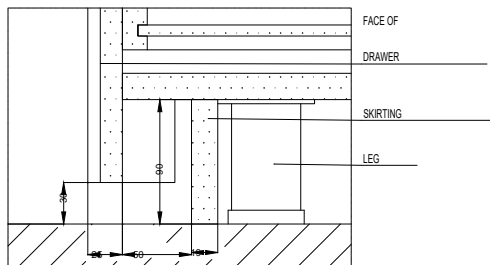

REVISIONS

Rev.	Date
01	15/06/2022
02	03/07/2022
03	12/07/2022
04	30/08/2022
05	14/09/2022

Déssinateur

SECTION J-J  
SCALE 1:20

taquets douilles laitons

Trappe sur fond pour accès prises fours

taquets douilles laitons

DETAIL MW  
SCALE 1:5

Découpe support MDF et caisson selon plan marbrier pour Sbox, évier et robinetterie

SECTION H-H  
SCALE 1:20

GENERAL NOTES.

\* All Dimensions are in (mm).

**Intérieurs :** Egger Chêne clair