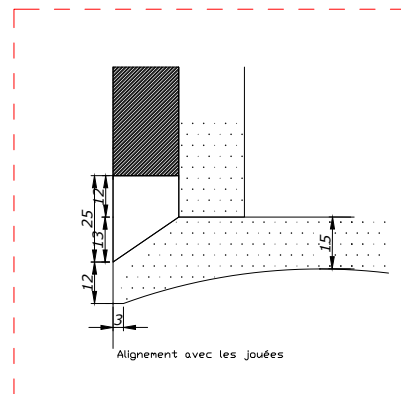

GENERAL NOTES.

\* All Dimensions are in (mm).  
**Intérieurs : Egger Chêne clair**  
**Extérieurs : Frêne de chez Marotte x Tabu (26.053) (MT4-18 FRENE EXCELSIOR RAMAGEUX)**

Address :

Nom du Projet	
Adresse	
Designation / Type	
Lot	Cuisine
Date	30/08/2022
Page	4/11
REVISIONS	
Rev.	Date
01	15/06/2022
02	03/07/2022
03	12/07/2022
04	30/08/2022
05	14/09/2022
Déssinateur	

SECTION B-B

DETAIL JM

SCALE 1:2

GENERAL NOTES.

\* All Dimensions are in (mm).

**Intérieurs :** Egger Chêne clair

**Extérieurs :** Frêne de chez Marotte x Tabu (26.053) (MT4-18 FRENE EXCELSIOR RAMAGEUX)

**Plac'Art**  
Artisan Menuisier