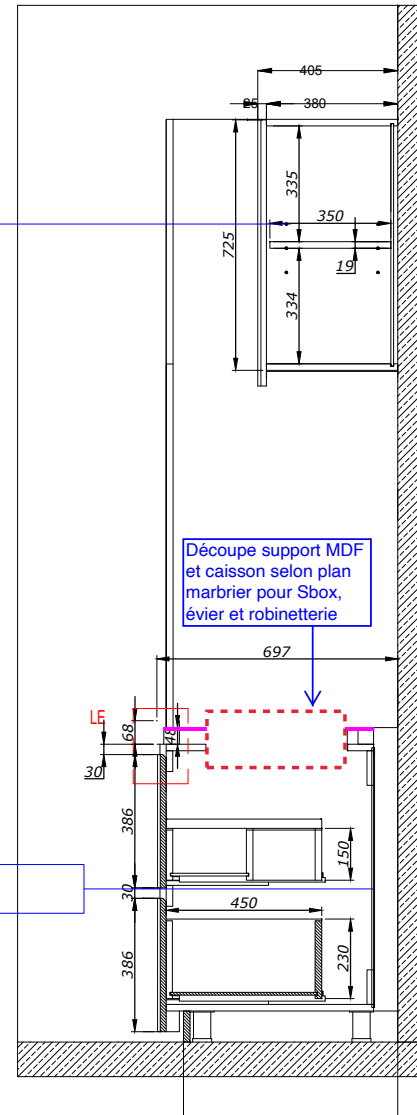

**Arrivée bandeau LED  
voir plan marbrier Plac'Art  
(principe non repris ici)**

GENERAL NOTES.

\* All Dimensions are in (mm).

**Intérieurs :** Egger Chêne clair

**Extérieurs :** Frêne de chez Marotte x Tabu (26.053) (MT4-18 FRENE EXCELSIOR RAMAGEUX)

taquets douilles laitons

Découpe support MDF et caisson selon plan marbrier pour Sbox, évier et robinetterie

Inox background

SECTION G-G

SCALE 1 : 20

GENERAL NOTES.

\* All Dimensions are in (mm).

**Intérieurs :** Egger Chêne clair