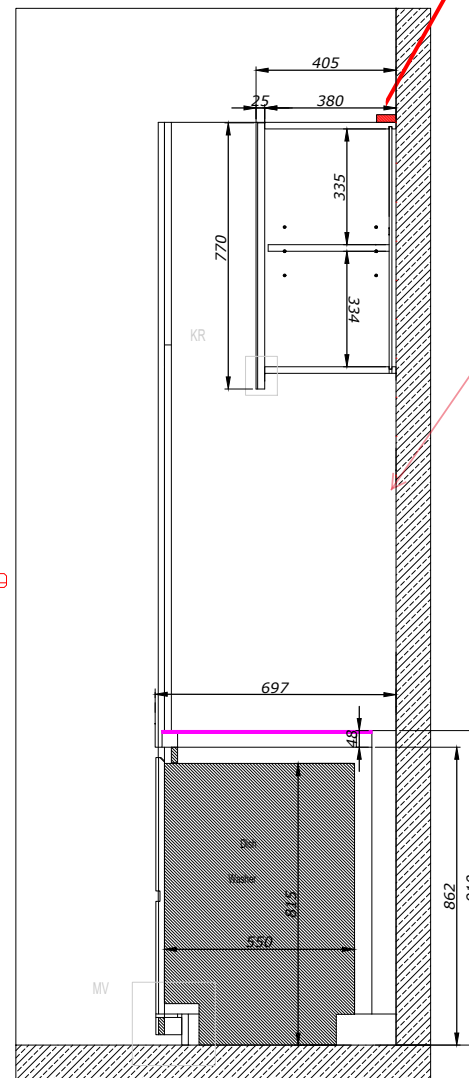

**Arrivée bandeau LED
voir plan marbrier Plac'Art
(principe non repris ici)**

GENERAL NOTES.

* All Dimensions are in (mm).

Intérieurs : Egger Chêne clair

Extérieurs : Frêne de chez Marotte x Tabu (26.053) (MT4-18 FRENE EXCELSIOR RAMAGEUX)

Address :

Nom du Projet	
Adresse	
Designation / Type	
Lot	Cuisine
Date	30/08/2022
Page	8/11

REVISIONS

Rev.	Date
01	15/06/2022
02	03/07/2022
03	12/07/2022
04	30/08/2022
05	14/09/2022

Déssinateur