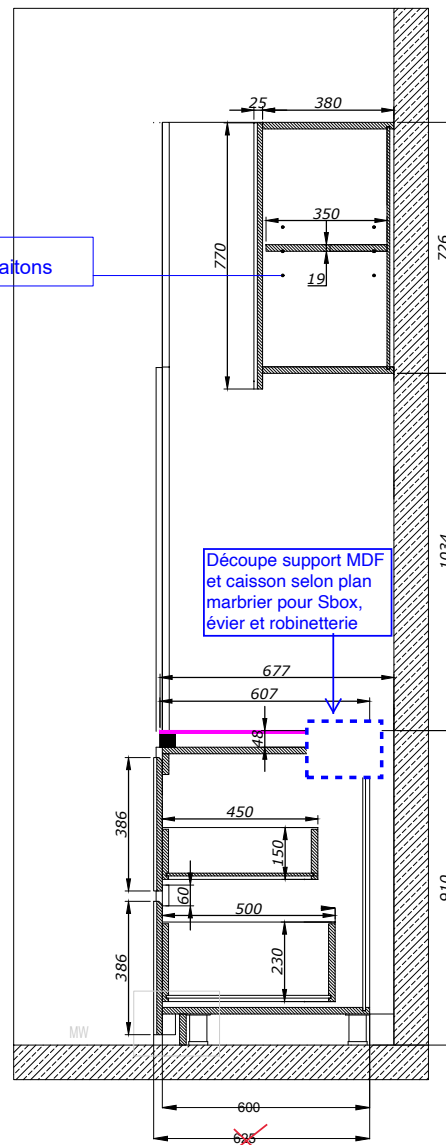

**Arrivée bandeau LED  
voir plan marbrier Plac'Art  
(principe non repris ici)**

GENERAL NOTES.

\* All Dimensions are in (mm).

**Intérieurs :** Egger Chêne clair

**Extérieurs :** Frêne de chez Marotte x Tabu (26.053) (MT4-18 FRENE EXCELSIOR RAMAGEUX)

taquets douilles laitons

Découpe support MDF et caisson selon plan marbrier pour Sbox, évier et robinetterie

Inox background

SECTION G-G

SCALE 1 : 20

GENERAL NOTES.

\* All Dimensions are in (mm).

**Intérieurs :** Egger Chêne clair

REVISIONS

Rev.	Date
01	15/06/2022
02	03/07/2022
03	12/07/2022
04	30/08/2022
05	14/09/2022

Déssinateur

SECTION J-J  
SCALE 1:20

taquets douilles laitons

Trappe sur fond pour accès prises fours

taquets douilles laitons

DETAIL MW  
SCALE 1:5

Découpe support MDF et caisson selon plan marbrier pour Sbox, évier et robinetterie

SECTION H-H  
SCALE 1:20

GENERAL NOTES.

\* All Dimensions are in (mm).

**Intérieurs :** Egger Chêne clair