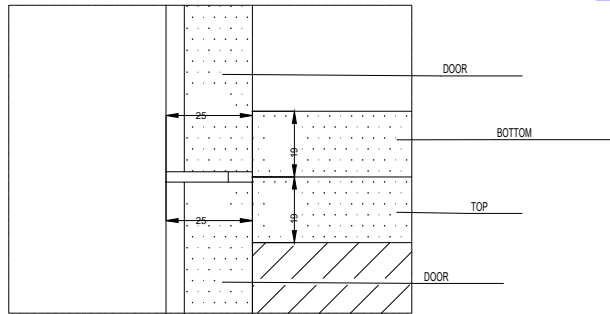

DETAIL KH
SCALE 1:2