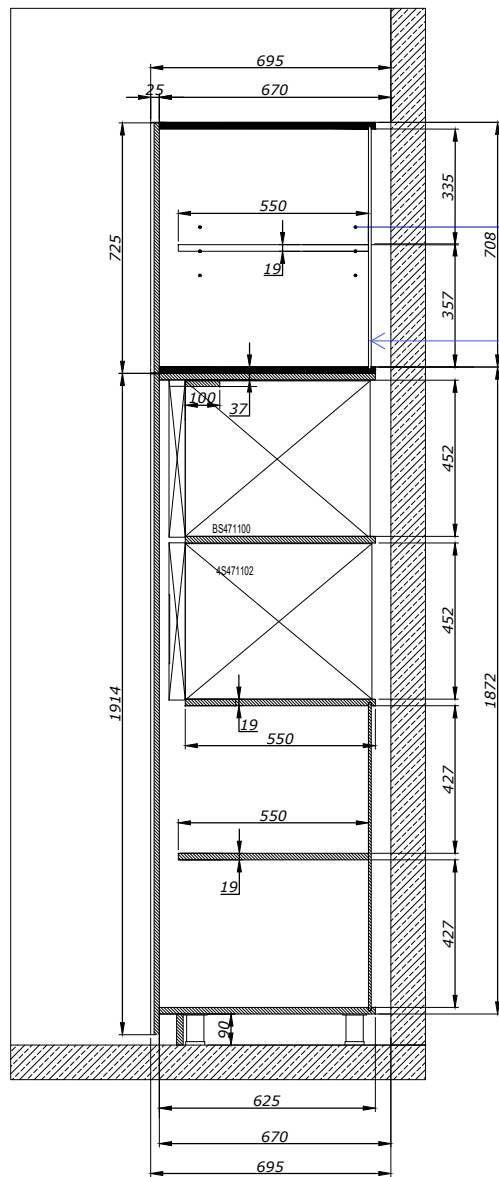

SECTION J-J
SCALE 1:20

taquets douilles laitons

Trappe sur fond pour accès prises fours

taquets douilles laitons