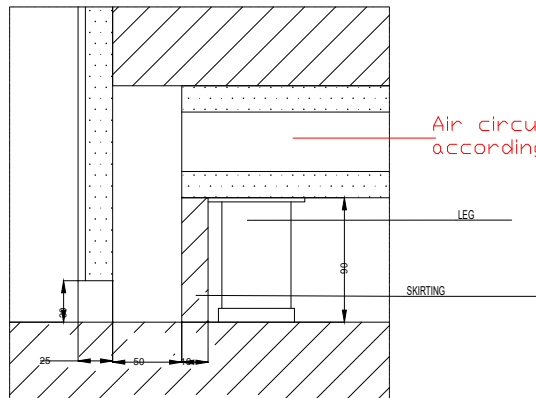

DETAIL KI
SCALE 1:5

taquets douilles laitons