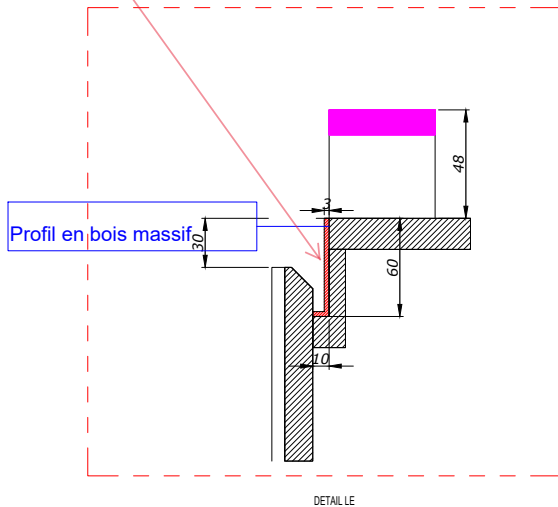

**Arrivée bandeau LED  
voir plan marbrier Plac'Art  
(principe non repris ici)**

GENERAL NOTES.

\* All Dimensions are in (mm).

**Intérieurs :** Egger Chêne clair

**Extérieurs :** Frêne de chez Marotte x Tabu (26.053) (MT4-18 FRENE EXCELSIOR RAMAGEUX)

taquets douilles laitons

Découpe support MDF et caisson selon plan marbrier pour Sbox, évier et robinetterie

Inox background

SECTION G-G

SCALE 1 : 20

GENERAL NOTES.

\* All Dimensions are in (mm).

**Intérieurs :** Egger Chêne clair