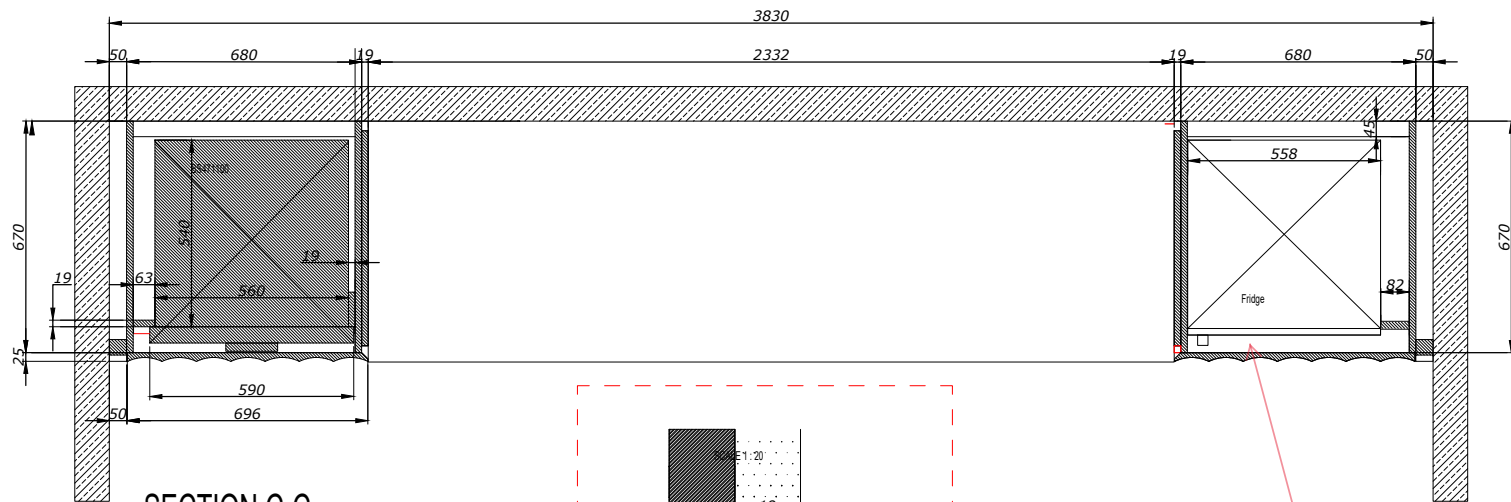

SECTION B-B

DETAIL JM

SCALE 1:2

GENERAL NOTES.

\* All Dimensions are in (mm).

**Intérieurs :** Egger Chêne clair

**Extérieurs :** Frêne de chez Marotte x Tabu (26.053) (MT4-18 FRENE EXCELSIOR RAMAGEUX)

**Plac'Art**  
Artisan Menuisier

Déssinateur

SECTION C-C

Fond non dessiné

plaquage + poignée  
intérieure  
frigo

SECTION D-D  
SCALE 1:20

plaquage + poignée  
intérieure  
congélateur

GENERAL NOTES.

\* All Dimensions are in (mm).