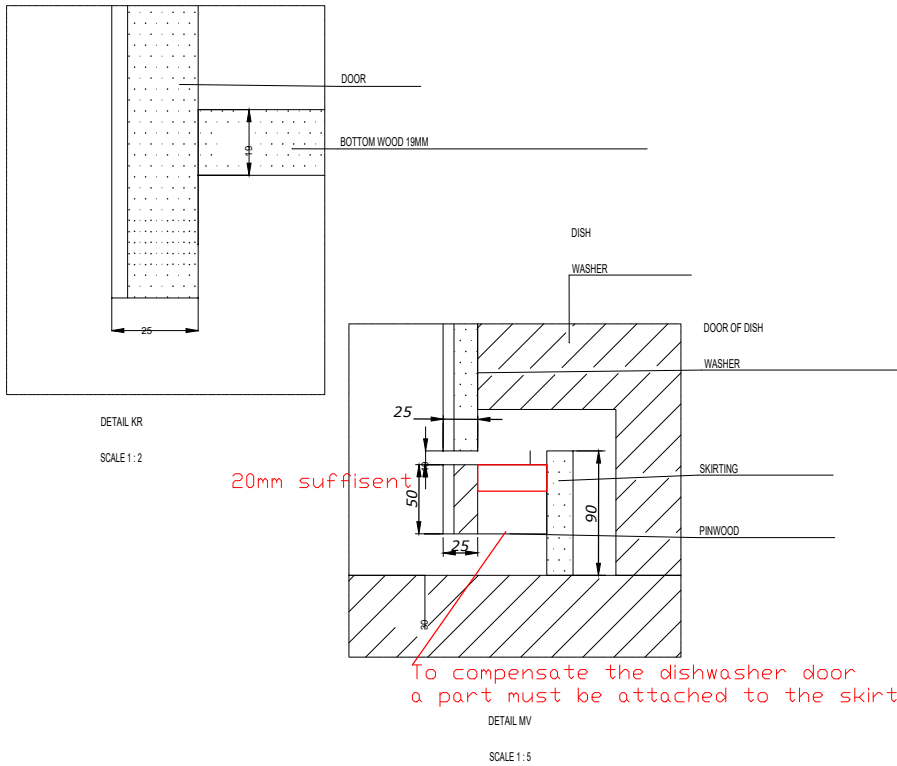

**Arrivée bandeau LED
voir plan marbrier Plac'Art
(principe non repris ici)**

GENERAL NOTES.

* All Dimensions are in (mm).

Intérieurs : Egger Chêne clair

Extérieurs : Frêne de chez Marotte x Tabu (26.053) (MT4-18 FRENE EXCELSIOR RAMAGEUX)

Address :

Nom du Projet	
Adresse	
Designation / Type	
Lot	Cuisine
Date	30/08/2022
Page	8/11

REVISIONS

Rev.	Date
01	15/06/2022
02	03/07/2022
03	12/07/2022
04	30/08/2022
05	14/09/2022

Déssinateur