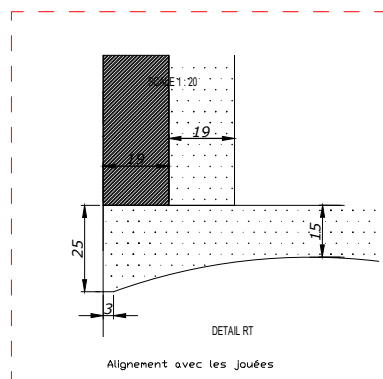

Fond non dessiné

plaquage + poignée
intérieure
frigo

plaquage + poignée
intérieure
congélateur

GENERAL NOTES.

* All Dimensions are in (mm).

Intérieurs : Egger Chêne clair

Extérieurs : Frêne de chez Marotte x
Tabu (26.053) (MT4-18 FRENE
EXCELSIOR RAMAGEUX)

Plac'Art
Artisan Menuisier

Address :

LES
COMPAGNONS
de Paris

Nom du Projet	
Adresse	
Designation / Type	
Lot	Cuisine
Date	30/08/2022
Page	6/11

REVISIONS

Rev.	Date
01	15/06/2022
02	03/07/2022
03	12/07/2022
04	30/08/2022
05	14/09/2022

Déssinateur